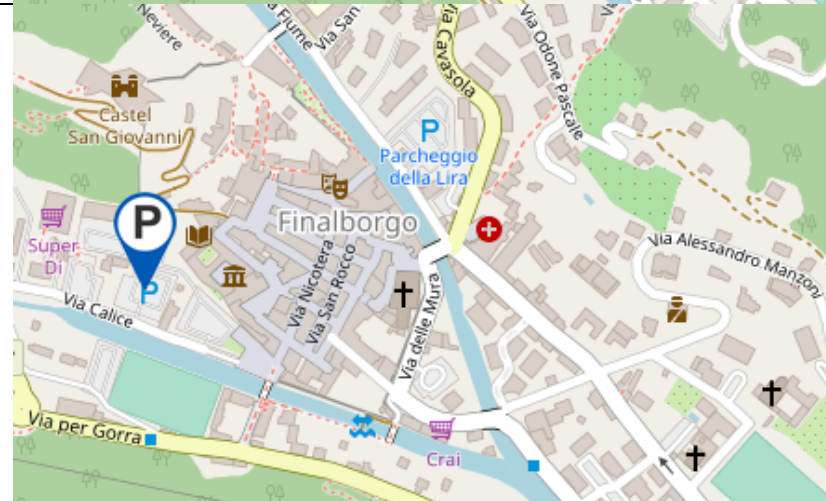

Come raggiungere Finalborgo da Finale Marina

IN AUTO

Hotel Moroni

Via S. Pietro, 39, 17024 Finale Ligure SV

- ✓ Procedi in direzione est da Via S. Pietro verso SS1 Via Aurelia (160 m)
- ✓ Segui SS1 Via Aurelia e Via Caprazoppa/SP490 fino a Strada Provinciale 17 (2,8 km)
- ✓ Continua su Strada Provinciale 17. Prendi Piazza di Porta Testa/Piazza Monsignor Mantero in direzione di Via per Calice (200 m)

Chiostri di Santa Caterina

Via Lancellotto, 17024 Finale Ligure SV

Parcheggi a Finalborgo

<http://turismo.comunefinaleligure.it/it/utilita/finalborgo>

Parcheggio gratuito situato su Via Brunenghi lungo la strada che porta da Finalmarina a Finalborgo.

Parcheggio di Via Calice, vicinissimo all'ingresso che porta al Complesso Monumentale di Santa Caterina e alla via principale del centro storico.

Parcheggio a pagamento situato su Via Fiume, a due passi dall'ingresso nel centro storico di Finalborgo.

Come raggiungere Finalborgo da Finale Marina

BUS - LINEA 40/

Hotel Moroni

3 minuti a piedi dalla fermata di via Genova 8

9 minuti a piedi dalla fermata di Via Brunenghi 23

Hotel Internazionale

4 minuti a piedi dalla fermata di Via Brunenghi 23