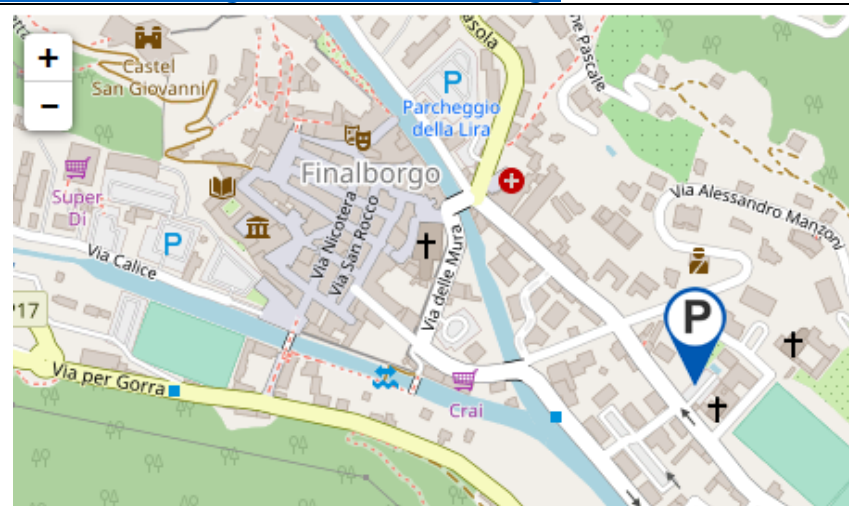

Come raggiungere Finalborgo da Finale Marina

IN AUTO

Hotel Moroni

Via S. Pietro, 39, 17024 Finale Ligure SV

- ✓ Procedi in direzione est da Via S. Pietro verso SS1 Via Aurelia (160 m)
- ✓ Segui SS1 Via Aurelia e Via Caprazoppa/SP490 fino a Strada Provinciale 17 (2,8 km)
- ✓ Continua su Strada Provinciale 17. Prendi Piazza di Porta Testa/Piazza Monsignor Mantero in direzione di Via per Calice (200 m)

Chiostri di Santa Caterina

Via Lancellotto, 17024 Finale Ligure SV

Parcheggi a Finalborgo

<http://turismo.comunefinaleligure.it/it/utilita/finalborgo>

Parcheggio gratuito situato su Via Brunenghi lungo la strada che porta da Finalmarina a Finalborgo.

Parcheggio di Via Calice, vicinissimo all'ingresso che porta al Complesso Monumentale di Santa Caterina e alla via principale del centro storico.

Parcheggio a pagamento situato su Via Fiume, a due passi dall'ingresso nel centro storico di Finalborgo.

Come raggiungere Finalborgo da Finale Marina

BUS - LINEA 40/

Hotel Moroni

3 minuti a piedi dalla fermata di via Genova 8

9 minuti a piedi dalla fermata di Via Brunenghi 23

Hotel Internazionale

4 minuti a piedi dalla fermata di Via Brunenghi 23