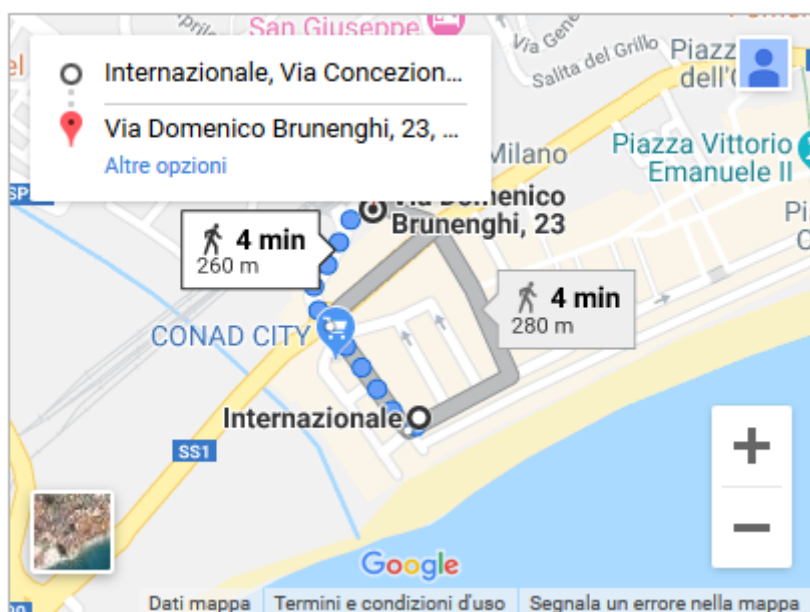

Come raggiungere Finalborgo da Finale Marina

IN AUTO

Hotel Moroni

Via S. Pietro, 39, 17024 Finale Ligure SV

- ✓ Procedi in direzione est da Via S. Pietro verso SS1 Via Aurelia (160 m)
- ✓ Segui SS1 Via Aurelia e Via Caprazoppa/SP490 fino a Strada Provinciale 17 (2,8 km)
- ✓ Continua su Strada Provinciale 17. Prendi Piazza di Porta Testa/Piazza Monsignor Mantero in direzione di Via per Calice (200 m)

Chiostri di Santa Caterina

Via Lancellotto, 17024 Finale Ligure SV

Parcheggi a Finalborgo

<http://turismo.comunefinaleligure.it/it/utilita/finalborgo>

Parcheggio gratuito situato su Via Brunenghi lungo la strada che porta da Finalmarina a Finalborgo.

Parcheggio di Via Calice, vicinissimo all'ingresso che porta al Complesso Monumentale di Santa Caterina e alla via principale del centro storico.

Parcheggio a pagamento situato su Via Fiume, a due passi dall'ingresso nel centro storico di Finalborgo.

Come raggiungere Finalborgo da Finale Marina

BUS - LINEA 40/

Hotel Moroni

3 minuti a piedi dalla fermata di via Genova 8

9 minuti a piedi dalla fermata di Via Brunenghi 23

Hotel Internazionale

4 minuti a piedi dalla fermata di Via Brunenghi 23