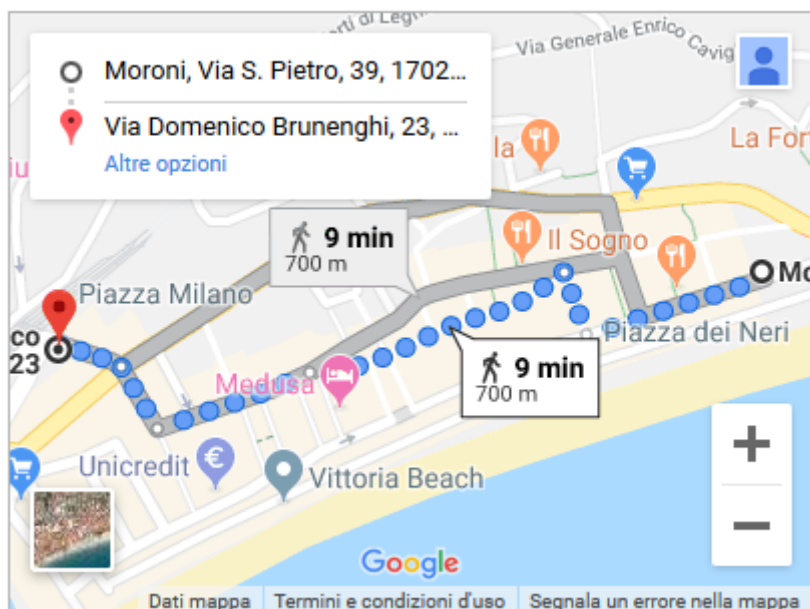

Come raggiungere Finalborgo da Finale Marina

IN AUTO

Hotel Moroni

Via S. Pietro, 39, 17024 Finale Ligure SV

- ✓ Procedi in direzione est da Via S. Pietro verso SS1 Via Aurelia (160 m)
- ✓ Segui SS1 Via Aurelia e Via Caprazoppa/SP490 fino a Strada Provinciale 17 (2,8 km)
- ✓ Continua su Strada Provinciale 17. Prendi Piazza di Porta Testa/Piazza Monsignor Mantero in direzione di Via per Calice (200 m)

Chiostri di Santa Caterina

Via Lancellotto, 17024 Finale Ligure SV

Parcheggi a Finalborgo

<http://turismo.comunefinaleligure.it/it/utilita/finalborgo>

Parcheggio gratuito situato su Via Brunenghi lungo la strada che porta da Finalmarina a Finalborgo.

Parcheggio di Via Calice, vicinissimo all'ingresso che porta al Complesso Monumentale di Santa Caterina e alla via principale del centro storico.

Parcheggio a pagamento situato su Via Fiume, a due passi dall'ingresso nel centro storico di Finalborgo.

Come raggiungere Finalborgo da Finale Marina

BUS - LINEA 40/

Hotel Moroni

3 minuti a piedi dalla fermata di via Genova 8

9 minuti a piedi dalla fermata di Via Brunenghi 23

Hotel Internazionale

4 minuti a piedi dalla fermata di Via Brunenghi 23