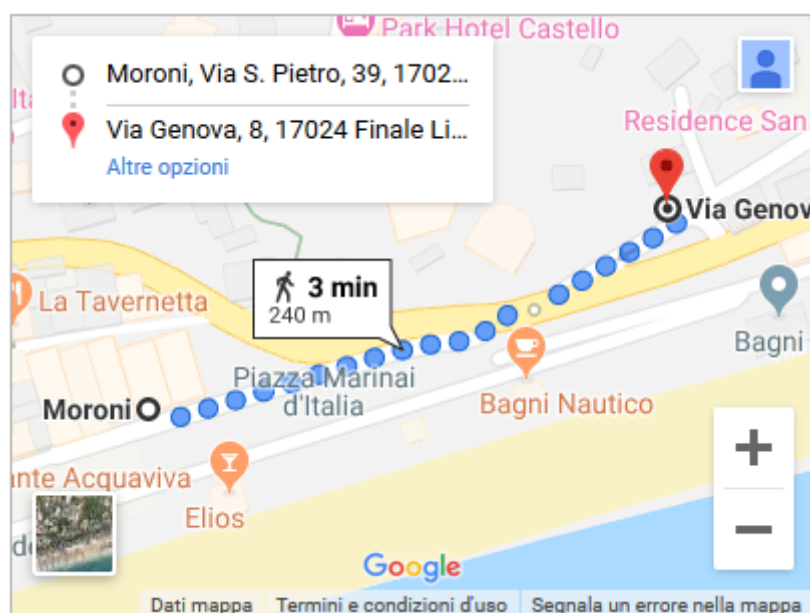

Come raggiungere Finalborgo da Finale Marina

IN AUTO

Hotel Moroni

Via S. Pietro, 39, 17024 Finale Ligure SV

- ✓ Procedi in direzione est da Via S. Pietro verso SS1 Via Aurelia (160 m)
- ✓ Segui SS1 Via Aurelia e Via Caprazoppa/SP490 fino a Strada Provinciale 17 (2,8 km)
- ✓ Continua su Strada Provinciale 17. Prendi Piazza di Porta Testa/Piazza Monsignor Mantero in direzione di Via per Calice (200 m)

Chiostri di Santa Caterina

Via Lancellotto, 17024 Finale Ligure SV

Parcheggi a Finalborgo

<http://turismo.comunefinaleligure.it/it/utilita/finalborgo>

Parcheggio gratuito situato su Via Brunenghi lungo la strada che porta da Finalmarina a Finalborgo.

Parcheggio di Via Calice, vicinissimo all'ingresso che porta al Complesso Monumentale di Santa Caterina e alla via principale del centro storico.

Parcheggio a pagamento situato su Via Fiume, a due passi dall'ingresso nel centro storico di Finalborgo.

Come raggiungere Finalborgo da Finale Marina

BUS - LINEA 40/

Hotel Moroni

3 minuti a piedi dalla fermata di via Genova 8

9 minuti a piedi dalla fermata di Via Brunenghi 23

Hotel Internazionale

4 minuti a piedi dalla fermata di Via Brunenghi 23